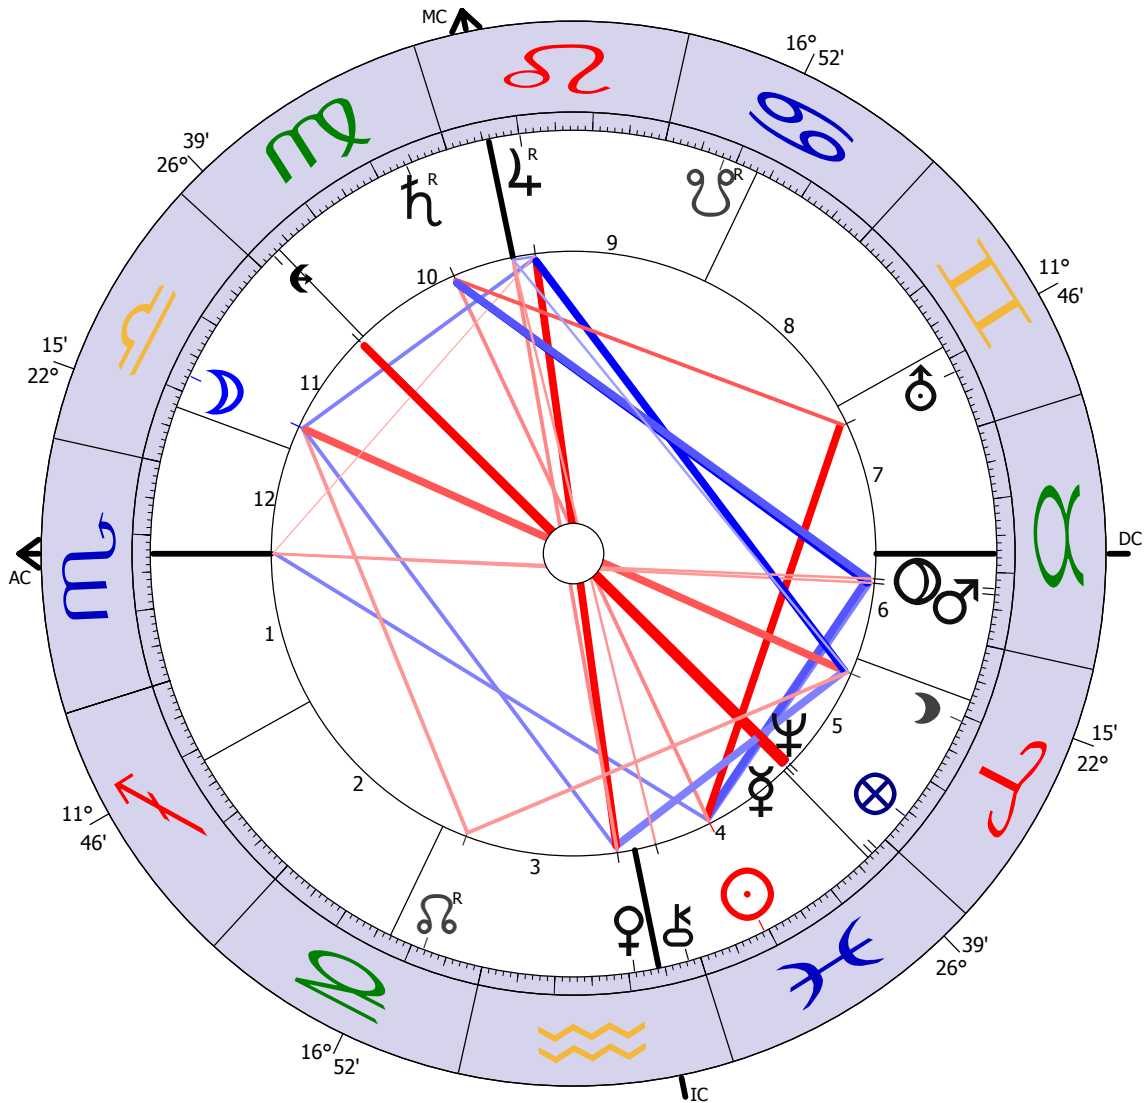

Mi, 27.02.1861, 23:15 LMT; Kraljevica (L: 014°34 / B: 45°16)

Rhythmus: 7 Jahre pro Haus ☽

☽	09°21'20	♃	3J 09M	☽	
☾	17°41'57	♃	1J 03M	☽	
♃	27°27'06	♃	6J 09M	♃	
♃	20°50'43	♃	0J 07M	♃	
♃	06°57'40	♃	1J 11M	♃	
♃	19°51'20 r	♃	0J 10M	♃	
♃	05°52'43 r	♃	4J 06M	♃	
♃	08°04'22	♃	0J 11M	♃	
♃	28°19'48	♃	6J 06M	♃	
♃	07°46'48	♃	1J 08M	♃	
♃	21°41'42 r	♃	6J 01M	♃	
♃	04°11'49	♃	4J 11M	♃	
♃	28°17'25	♃	6J 01M	♃	
♃	12°32'26	♃		♃	
♃	24°09'44	♃		♃	
♃	27°44'39	♃	6J 08M	♃	
♃	19°09'59	♃	0J 10M	♃	

H2 11°45'53	H3 16°51'38	H11 26°38'48	H12 22°15'04
-------------	-------------	--------------	--------------